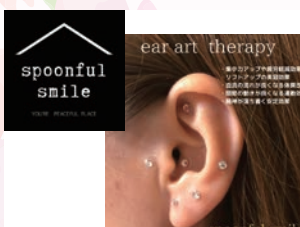

Craft

raruri*

raruri*と申します。親子や友達とつけられるリンクアクセサリーと世界で一つだけのビーズグラフィー作品を是非見てみて下さい。

atote jewelry

「オートクチュール刺繍とワイヤーのアクセサリー」を制作しています。
手に取った方が笑顔になるようなものづくりを目指しております♪
是非見にいらしてください♪

Workshop

イワオカフェ

- オリジナルキャップマスコットづくり
ゴムボールからリサイクルした、ペットボトル用のキャップマスコット作りをします。
- 名入れ消しゴムはんこ
好きな柄のはんこに、その場で好きな文字をお入れします。プレゼントにもおすすめです。

An's

ワークショップをしています An's です
大人の方から子どもたちまで、楽しんで頂けるワークショップを心がけています
好きなタイルを見つけて、並べて貼って、自分だけの作品を作ってみませんか？ご家族皆さんでおいでください。お待ちしております。

Massage

spoonful smile

耳のツボを刺激して身体も気持ちも元気に！
お洒落なジュエリーシールで驚きのリフトアップを体験してください☆

POLAのエステ技術を生かした
エステティシャンによる