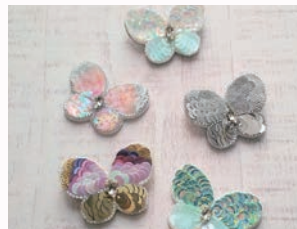

Craft

raruri*

raruri*と申します。親子や友達とつけられるリンクアクセサリーと世界で一つだけのビーズグラフィー作品を是非見てみて下さい。

atote jewelry

「オートクチュール刺繍とワイヤーのアクセサリー」を制作しています。
手に取った方が笑顔になるようなものづくりを目指しております♪
是非見にいらしてください♪

Workshop

イワオカフェ

- オリジナルキャップマスコットづくり
ゴムボールからリサイクルした、ペットボトル用のキャップマスコット作りをします。
- 名入れ消しゴムはんこ
好きな柄のはんこに、その場で好きな文字をお入れします。プレゼントにもおすすめです。