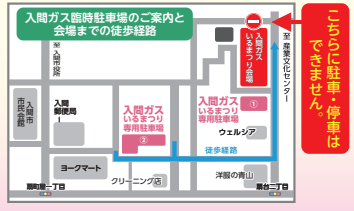

家庭のガス・でんき相談会

ブース&会場内でアンケート実施してます!

光熱費を一緒に見直しませんか?

もっとおトクにガスを使う方法はないの? 電気代は今後どうなるの?

アンケートにご答頂いた全てのお客様に
もれなく商品券をプレゼント! 詳しくはこの人まで! **黄色い名札**が目印

専用駐車場のご案内

停車できる車両数には限りがあります。なるべく公共交通機関をご利用ください。

いるまつり会場マップ

アクセス

- 最寄り駅 西武池袋線 入間市駅 徒歩: 約15~20分
- 西武バス 武蔵藤沢駅行き「扇町屋一丁目」下車 洋館の青山のある方向に進み、一丁目の交差点を左に曲がります。そのまま直進し、ウエルシアの先にある白い建物が入間ガス本社です。
- 入間市コミュニティバス「ていーるーど」 いるまるくん号でもお越しいただけます! 健康福祉センターコース(入間市駅~市役所~健康福祉センター) 降車駅: 「扇台2丁目」ウエルシアの前にあります!