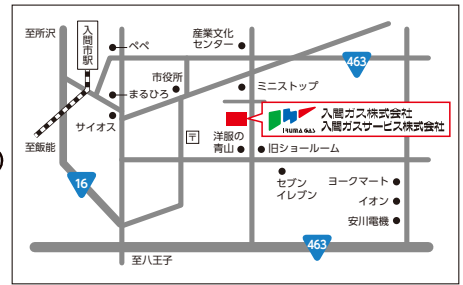

体調管理の徹底

マスク着用義務化

施設内消毒清掃

こまめな換気

飛沫防止具設置

距離をとった座席

※非常事態宣言発出などによりショールームが休館となる場合があります。ご確認の上、ご来店ください。

相談会 を開催いたします

セール期間 チラシが届いてから **6/30** まで

現在、世界的な新型コロナウイルスのまん延、半導体需要の逼迫に伴い製品の入荷に大変お時間がかかるため原則 **予約販売** となります事ご了承ください

リフォーム

TOTO
ザ・クラッソ
I型2550おすすめプラン

- スクエアすべり台シンク
- 人工大理石天板
- 水ほうき水栓LF
- スーパークリーンフード
- きれい除菌水生成器
- たっぷり2段引き出し

ご成約特典
カタログギフトプレゼント

写真はオプション含む
定価855,000円～
※工事費別途

40% OFF
¥513,000～

TAKARA standard
ステディア
I型2550基本プラン

- アクリル天板
- 流レールシンク
- ステンレス底板
- ツールポケット付き

ご成約特典
カタログギフトプレゼント

写真はオプション含む
定価877,800円～
※工事費別途

30% OFF
¥614,460～

Takara standard
エーデル
I型2550シンプルプラン
(定元スライド)

- ステンレス天板
- レンジフードVUA
- ガスコンロホーロートップ
- ホーロー扉
- たっぷり収納(定元スライド)

ご成約特典
カタログギフトプレゼント

写真はオプション含む
定価423,500円～

納入価格は会場にて

TOTO
マンション用・戸建用
SYNLA(シンラCタイプ)
HKV1317ucx5

- 両楽湯
- 床ワイパー洗浄(きれい除菌水)
- 暖房換気扇標準装備(抗菌・防カビ仕様)
- ファーストクラス浴槽(人工大理石)

ご成約特典
カタログギフトプレゼント

写真はオプション含む
定価1,195,700円
※工事費別途

40% OFF
¥717,420～

TOTO
マンション用
WYシリーズ
WYV1216JTX

- ほっからり床
- ゆるり浴槽
- コンフォートウェーブシャワー
- 魔法びん浴槽

ご成約特典
カタログギフトプレゼント

写真はオプション含む
定価1,062,600円
※工事費別途

本体 **55% OFF**
OP **40% OFF**

¥478,170～

Takara standard
伸びの美浴室
1216J

- キープクリーン浴槽(人工大理石)
- びったりサイズ対応
- 磁器タイル床
- ホーロークリーン壁

ご成約特典
カタログギフトプレゼント

写真はオプション含む
定価575,300円

納入価格は会場にて

TOTO
組み合わせ便器
ピュアレストQR

50% OFF

ウォシュレットは別途
定価112,200円
※工事費別途

¥56,100

TOTO
タンクレストイレ
ネオレストAH1

- きれい除菌水
- おそろじ超ラク
- ノズル除菌
- オート洗浄
- ふたオート開閉

30% OFF

定価400,400円
※工事費別途

¥280,280

Takara standard
リジャスト
W750
フラットカウンター
(間口調整可能)

定価107,690円～

納入価格は会場にて

LIXIL
エルシイ
W1000

定価476,300円

45% OFF

※工費別途

¥261,965～

LIXIL
リフォレ
I型手洗い付き

- キャビネット一体型タンク
- たっぷり収納
- お掃除ラクラク
- お掃除リフトアップ

40% OFF

定価277,200円
※工事費別途

¥166,320

TOTO
ウォシュレット
一体型トイレ
GG1-800

- ローンソフトコンパクトサイズ
- ノズルきれい
- トルネード洗浄
- フチなし便座

40% OFF

定価269,720円
※工事費別途

¥161,700

TOTO
ウォシュレット
アプリコットF1A

32% OFF

定価138,160円
※工事費別途

¥93,940

TOTO
ウォシュレットBV2

55% OFF

定価85,470円
※工事費別途

¥38,460

チラシ掲載以外にもリフォーム全般承ります
お見積り無料ですので、ぜひご相談ください

壁紙貼替/フローリング/畳工事
タイル工事/手すり取付/網戸取付
外構(外壁塗装・エクステリア・屋根工事・
窓工事・玄関ドア交換)等

お得なクーポン

¥22,000(税込)割引 ¥16,500(税込)割引
契約金額200万円以上(税込)でご契約いただいた方に限ります 契約金額150万円以上(税込)でご契約いただいた方に限ります

¥11,000(税込)割引 ¥5,500(税込)割引
契約金額100万円以上(税込)でご契約いただいた方に限ります 契約金額50万円以上(税込)でご契約いただいた方に限ります

こども未来住宅支援が始まります

住宅のリフォームに関する制度の概要工事内容に応じて、補助金を受給できます。

- 1 開口部の断熱改修
- 2 外壁、屋根・天井又は床の断熱改修
- 3 エコ住宅設備の設置
- 4 子育て対応改修
- 5 バリアフリー改修
- 6 空気清浄機能・換気機能付きエアコンの設置
- 7 耐震改修
- 8 リフォーム瑕疵保険等への加入

※ ①～③のいずれかは必須となります。
※ ④～⑧は任意となります。
※ 1申請あたり①～⑧の合計補助額が5万円未満の場合は申請できません。
※ 設置を行った設備の種類に応じて戸当たり1台分までが補助対象となります。
(節水型トイレ、節湯水栓、開口部の改修(窓など)については、設置台数に応じた補助額となります。)